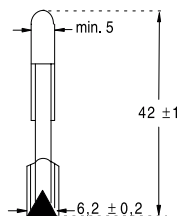

A1/9

LILIPUT T5,5 BELL TYPE
Ø 5 x 30 mm - Flat Top - Référence EUBA

CODE STOCK PART NUMBER	RÉFÉRENCE	VOLTS	MA	LUMENS ±25%	DURÉE DE VIE AC LIFE	FILAMENT
012950	T 53 B 6040	6	40	0,5	3 000	C2R
012952	T 53 B 12050	12	50	2,0	3 000	C2V
012954	T 53 B 24020	24	20	0,5	3 000	C2F
012956	T 53 B 24050	24	50	2,5	3 000	C2F
012958	T 53 B 48020	48	20	0,72	3 000	CC2F
012960	T 53 B 48040	48	40	3,0	3 000	CC2F
012962	T 53 B 60018	60	18	1,0	3 000	CC2F

SIGNALISATION
SIGNAL LAMPS

A1/10

STANDARD TELEPHONE T5,8 - CULOT TYPE SUEDOIS
Ø 5 x 42 mm - Swedish type

CODE STOCK PART NUMBER	RÉFÉRENCE	VOLTS	MA	LUMENS ±25%	DURÉE DE VIE AC LIFE	FILAMENT
014750	T 586040	6	40	0,6	7 000	C6
014760	T 5812020	12	20	0,4	5 000	CC6
014765	T 5812050	12	50	2,0	5 000	C2F
014770	T 5824020	24	20	0,75	5 000	CC2F
014775	T 5824040	24	40	2,7	5 000	C2F
014776	T 5824050	24	50	3,5	6 000	C2F
014780	T 5824060	24	60	4,0	5 000	C2F
014782	T 5828045	28	45	3,5	5 000	C2F
014783	T 5828050	28	50	4,5	5 000	C2F
014785	T 5836020	36	20	1,4	5 000	CC2F
014790	T 5836035	36	35	3,2	5 000	CC2F
014795	T 5836050	36	50	5,8	5 000	CC2F
014800	T 5848020	48	20	1,9	5 000	CC2F
014805	T 5848030	48	30	3,7	5 000	CC2F
014810	T 5860020	60	20	2,2	5 000	CC2F
014815	T 5860040	60	40	7,7	5 000	CC2F
014817	T 5860060	60	60	11,0	5 000	CC2F