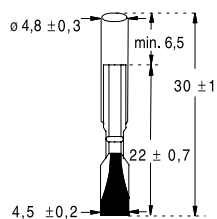

A1/9

LILIPUT T5,5 BELL TYPE
Ø 5 x 30 mm - Flat Top - Référence EUBA

CODE STOCK PART NUMBER	RÉFÉRENCE	VOLTS	MA	LUMENS ±25%	DURÉE DE VIE AC LIFE	FILAMENT
012950	T 53 B 6040	6	40	0,5	3 000	C2R
012952	T 53 B 12050	12	50	2,0	3 000	C2V
012954	T 53 B 24020	24	20	0,5	3 000	C2F
012956	T 53 B 24050	24	50	2,5	3 000	C2F
012958	T 53 B 48020	48	20	0,72	3 000	CC2F
012960	T 53 B 48040	48	40	3,0	3 000	CC2F
012962	T 53 B 60018	60	18	1,0	3 000	CC2F