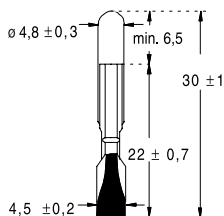

A1/8

LILIPUT T5,5
Ø 5 x 30 mm

SIGNALISATION
SIGNAL LAMPS

CODE STOCK PART NUMBER	RÉFÉRENCE	VOLTS	MA	LUMENS ±25%	DURÉE DE VIE AC LIFE	FILAMENT
012020	T 536020	6	20	0,17	7 000	C6
012040	T 536040	6	40	0,6	7 000	C6
012045	T 536050	6	50	0,7	7 000	C2V
012050	T 536080	6	80	1,8	7 000	CC6
012055	T 536100	6	100	2,4	5 000	CC6
012060	T 536200	6	200	6,0	7 000	C2R
012120	T 5312020	12	20	0,4	5 000	CC6
012130	T 5312040	12	40	0,8	5 000	C2F
012140	T 5312050	12	50	1,6	5 000	C2F
012145	T 5312080	12	80	3,4	5 000	C2F
012160	T 5312100	12	100	4,0	5 000	C2F
012200	T 5314020	14	20	0,4	5 000	C2F
012205	T 5316050	16	50	2,1	5 000	C2F
012220	T 5318025	18	25	0,8	5 000	C2F
012320	T 5324020	24	20	0,75	5 000	CC2F
012325	T 5324025	24	25	1,2	5 000	C2F
012340	T 5324030	24	30	1,4	5 000	C2F
012350	T 5324040	24	40	2,7	5 000	C2F
012360	T 5324050	24	50	3,4	5 000	C2F
012365	T 5324060	24	60	4,0	5 000	C2F
012380	T 5324080	24	80	7,6	5 000	C2F
012400	T 5326040	26	40	3,3	5 000	C2F
012420	T 5328020	28	20	0,9	5 000	CC2F
012425	T 5328040	28	40	3,3	5 000	C2F
012440	T 5328050	28	50	4,0	5 000	C2F
012520	T 5330020	30	20	1,0	5 000	CC2F
012540	T 5330040	30	40	3,6	5 000	C2F
012550	T 5330050	30	50	4,4	5 000	CC2F
012620	T 5336020	36	20	1,35	5 000	CC2F
012650	T 5336035	36	35	3,2	5 000	CC2F
012660	T 5336040	36	40	4,6	5 000	CC2F
012670	T 5336050	36	50	5,8	5 000	CC2F
012720	T 5348020	48	20	1,8	5 000	CC2F
012730	T 5348025	48	25	2,6	5 000	CC2F
012740	T 5348030	48	30	3,4	5 000	CC2F
012750	T 5348040	48	40	5,4	5 000	CC2F
012755	T 5348050	48	50	7,0	4 000	CC2F
012800	T 5352020	52	20	2,1	5 000	CC2F
012805	T 5355020	55	20	2,0	5 000	CC2F
012820	T 5360020	60	20	2,1	5 000	CC2F
012850	T 5360030	60	30	4,2	5 000	CC2F
012920	T 5370020	70	20	2,4	5 000	CC2F
012925	T 5380020	80	20	2,8	4 000	CC2F